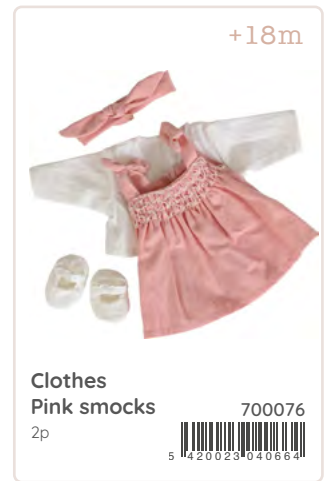

Nora +18m
32cm
2p
Soft body
700063
5 420023 040077

Amalia +18m
32cm
2p
Soft body
700150
5 420023 038999

Gabriel +18m
32cm
2p
Soft body
700158
5 420023 040046

Bag for baby doll pink All ages
21x43,5cm
2p
120019
5 420023 040558