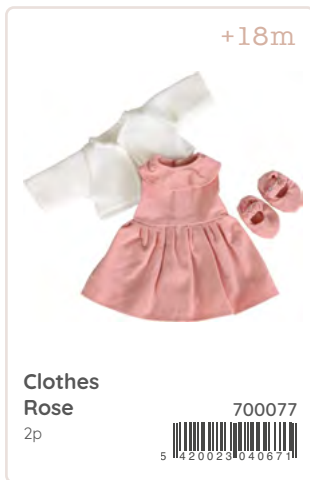

Nora +18m
32cm
2p
Soft body
700063
5 420023 040077

Amalia +18m
32cm
2p
Soft body
700150
5 420023 038999

Gabriel +18m
32cm
2p
Soft body
700158
5 420023 040046

Bag for baby doll pink All ages
21x43,5cm
2p
120019
5 420023 040558