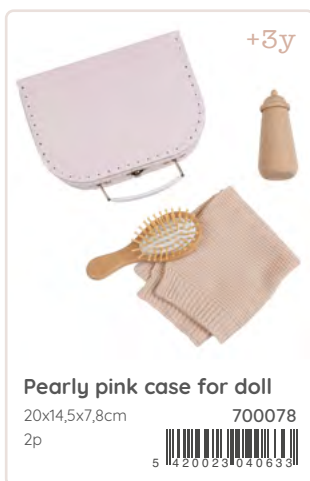

Nora +18m
32cm
2p
Soft body
700063
5 420023 040077

Amalia +18m
32cm
2p
Soft body
700150
5 420023 038999

Gabriel +18m
32cm
2p
Soft body
700158
5 420023 040046

Bag for baby doll pink All ages
21x43,5cm
2p
120019
5 420023 040558