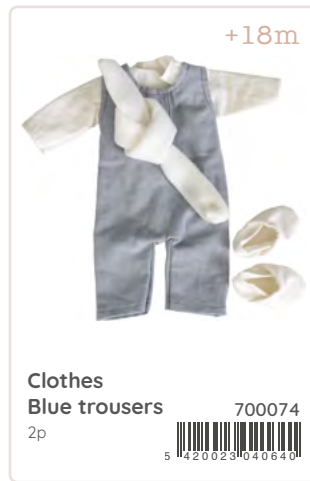

Nora +18m
32cm
2p
Soft body
700063
5 420023 040077

Amalia +18m
32cm
2p
Soft body
700150
5 420023 038999

Gabriel +18m
32cm
2p
Soft body
700158
5 420023 040046

Bag for baby doll pink All ages
21x43,5cm
2p
120019
5 420023 040558